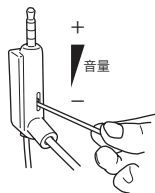

同梱品

- ヘッドセット「WUZ-HS01」
- 取扱説明書（本書）
- 予備のマイクカバー

各部名称

*マイクボリュームコントロール
マイクの集音ボリュームを調節できます。
マイクボリュームの調整は管理者のみが行ってください。

左図のように細長い金具などを差し込み、つまみを動かして調整します。

装着方法

1. 本体の4極ミニジャックにヘッドセットの4極ミニプラグを差し込む。

2. 本体を装着する。
詳細については、本体の取扱説明書を参照ください。