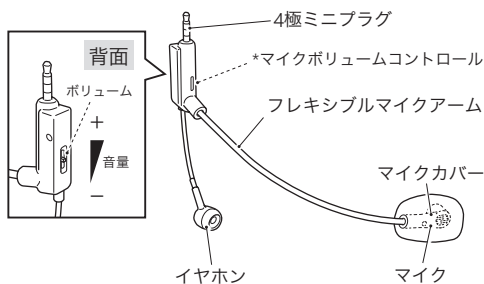

同梱品

- ヘッドセット「WUZ-HS01」
- 取扱説明書（本書）
- 予備のマイクカバー

各部名称

*マイクボリュームコントロール
マイクの集音ボリュームを調節できます。
マイクボリュームの調整は管理者のみが行ってください。

左図のように細長い金具などを差し込み、つまみを動かして調整します。

装着方法

1. 本体の4極ミニジャックにヘッドセットの4極ミニプラグを差し込む。

2. 本体を装着する。
詳細については、本体の取扱説明書を参照ください。

3. イヤホンを耳に入れ、マイクが口の前に来るように調整する。

お手入れについて

本製品がよごれたら、乾いたやわらかいきれいな布などでふきとってください。

廃棄について

この製品は、リサイクル可能な部分を含んでいます。
廃棄される際には、適切な処理を受けるためにも、地方自治体にお問い合わせください。

仕様

型番	WUZ-HS01
プラグ	4極ミニプラグ
重量	約12g
使用環境/保管環境	温度：5°C～35°C 湿度：10%～80%（結露なきこと）
イヤホン部	
音声方式	モノラル
インピーダンス	16Ω
音圧感度	108dB
ケーブルの長さ	50mm
マイク部	
マイク方式	コンデンサー型
指向性	全指向性
インピーダンス	2.2kΩ
入力感度	-45±2dB
アームの長さ	120mm