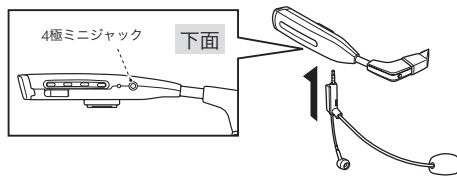

同梱品

- ヘッドセット「WUZ-HS01」
- 取扱説明書（本書）
- 予備のマイクカバー

各部名称

*マイクボリュームコントロール
マイクの集音ボリュームを調節できます。
マイクボリュームの調整は管理者のみが行ってください。

左図のように細長い金具などを差し込み、つまみを動かして調整します。

装着方法

1. 本体の4極ミニジャックにヘッドセットの4極ミニプラグを差し込む。

2. 本体を装着する。
詳細については、本体の取扱説明書を参照ください。

3. イヤホンを耳に入れ、マイクが口の前に来るように調整する。

お手入れについて

本製品がよごれたら、乾いたやわらかいきれいな布などでふきとってください。

廃棄について

この製品は、リサイクル可能な部分を含んでいます。
廃棄される際には、適切な処理を受けるためにも、地方自治体にお問い合わせください。

仕様

型番	WUZ-HS01
プラグ	4極ミニプラグ
重量	約12g
使用環境/保管環境	温度：5°C～35°C 湿度：10%～80%（結露なきこと）
イヤホン部	
音声方式	モノラル
インピーダンス	16Ω
音圧感度	108dB
ケーブルの長さ	50mm
マイク部	
マイク方式	コンデンサー型
指向性	全指向性
インピーダンス	2.2kΩ
入力感度	-45±2dB
アームの長さ	120mm