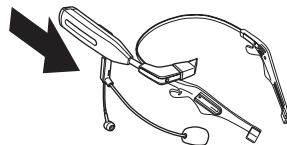

同梱品

- ヘッドセット「WUZ-HS01」
- 取扱説明書（本書）
- 予備のマイクカバー

各部名称

*マイクボリュームコントロール
マイクの集音ボリュームを調節できます。
マイクボリュームの調整は管理者のみが行ってください。

左図のように細長い金具などを差し込み、つまみを動かして調整します。

装着方法

1. 本体の4極ミニジャックにヘッドセットの4極ミニプラグを差し込む。

2. 本体を装着する。
詳細については、本体の取扱説明書を参照ください。

3. イヤホンを耳に入れ、マイクが口の前に来るように調整する。

お手入れについて

本製品がよごれたら、乾いたやわらかいきれいな布などでふきとってください。

廃棄について

この製品は、リサイクル可能な部分を含んでいます。
廃棄される際には、適切な処理を受けるためにも、地方自治体にお問い合わせください。

仕様

型番	WUZ-HS01
プラグ	4極ミニプラグ
重量	約12g
使用環境/保管環境	温度：5°C～35°C 湿度：10%～80%（結露なきこと）
イヤホン部	
音声方式	モノラル
インピーダンス	16Ω
音圧感度	108dB
ケーブルの長さ	50mm
マイク部	
マイク方式	コンデンサー型
指向性	全指向性
インピーダンス	2.2kΩ
入力感度	-45±2dB
アームの長さ	120mm